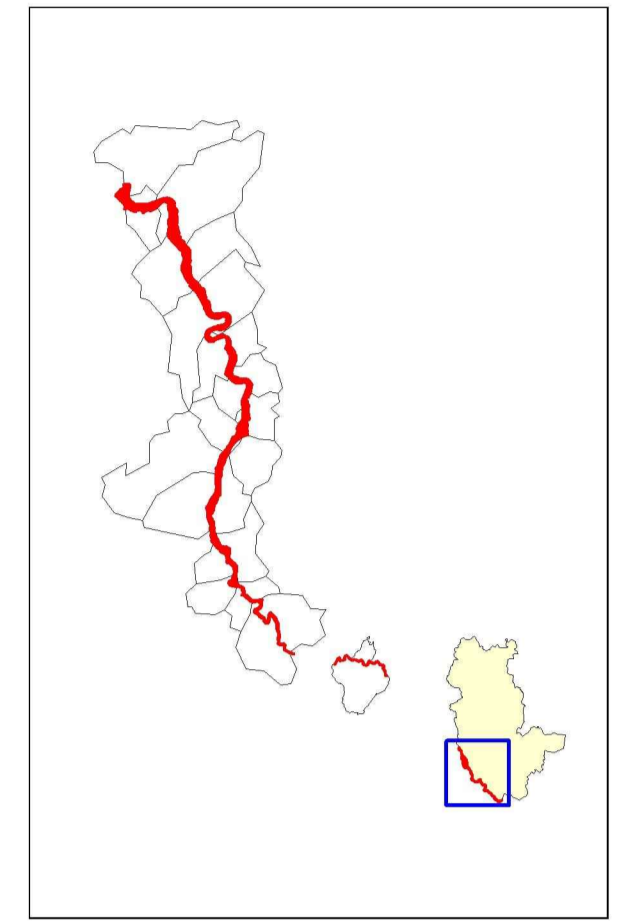

Commune de QUARRE-LES-TOMBES

PLAN DE PREVENTION DES RISQUES NATURELS INONDATIONS (P.P.R.I.)

ZONAGE REGLEMENTAIRE

PPR approuvé le 22 décembre 2012
par arrêté préfectoral DDT-SERI-2012-0132

Légende :

-  Zones d'interdictions
-  Zones de contraintes faibles
-  Zones sans contrainte spécifique
-  Côte de référence (m NGF)
-  Limite communale

Réalisation : Alp'Géorisques Etablie le : Mai 2010
Edition : Alp'Géorisques Modifiée le : avril 2012

Echelle : 1/5 000